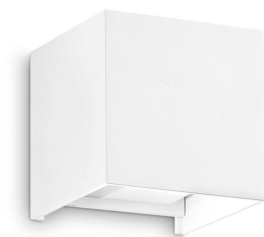

Info generali

Esterno - Lampade da parete

Outdoor wall mounted adjustable lamp with integrated LED sources and direct/indirect light emission

Ean	8021696313436
Articolo	ATOM AP D10 BIANCO
Installazione	Lampade da parete
Garanzia	5 years
Peso lordo	0.71 kg
Volume	0.001331 m ³

Info sorgente e prestazionali

Sorgente integrata	Integrated LED module
Sorgente sostituibile	No
Potenza	LED 12 W
Emissione	Direct + Indirect
Consumo massimo	max 12,00 W
Caratteristiche LED	LED COB
CCT LED	3000 K
Durata LED (t. 25°C)	30000 h
CRI	> 90
Flusso sorgente	1050 lm
Flusso utile	720 lm
Rischio fotobiologico	1
Lampadina inclusa	1 - E14 OLIVA 4W 3000K CRI80 SATIN